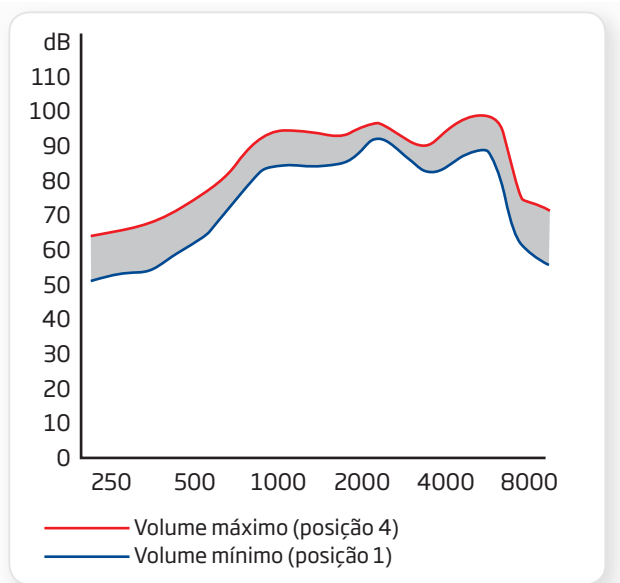

Compatibilidade

Amigo Star pode funcionar com praticamente com qualquer transmissor FM.

Características do Usuário

- Amigo Star pode ser sincronizado sem fio e pelo Amigo T30/T31/WRP
- Amigo Star pode ser utilizado com praticamente qualquer transmissor FM
- Controle de volume com função liga/desliga
- Seleção de canal através do botão
- Indicador LED de status
- Sistema de adaptação personalizável Corda2
- Resistência à água com classificação IP57
- Modos *sleep* e desligar inteligentes
- 6 opções de cores

Controle de Volume com função ligar/desligar

Indicador LED de status

Sistema de adaptação personalizado Corda2

Resistente à água com classificação IP57

Botão para busca de canal

Gaveta resistente para compartimento de bateria opcional

Cuidado
auditivo
amigo
da Criança

Acoplador 2 CC

Saída máxima SPL na posição do CV 1 e 4*

*Mensurado com Corda² tubo 1.09 acoplado ao Acoplador BTE 2 CC, transmissor Amigo T30 e microfone de lapela.

CORES DO AMIGO STAR

Dados Técnicos

Amigo Star

Dimensões	11 x 7.75 x 33.5 mm
Peso (com a bateria)	3.5 g
Dreno da bateria	Até 2.75 mA
Vida útil da bateria esperada	55 horas
Classificação IP57 para resistência à poeira e água	
Largura de banda com T5/T30/T31	450 - 6000 Hz
Modos inteligentes <i>sleep</i> e desligar	Modo <i>sleep</i> após 60 segundos. Modo desligar após 90 minutos
Frequências de funcionamento (dependente do país)	EU 169 - 188 MHz US 216 - 218 MHz
Frequência de programação	3.7 MHz
Seleção de canal	Até 30 canais com a função escanear
Espaço recomendado de canal	150 kHz
Antena	Embutida
Condições climáticas desejadas	-10 - +50° C
Faixa do FM	15 - 30 m
Faixa de programação (T30/T31/WRP)	30 cm
SNR	50 dB
Distorção	THD < 2% @ 1600 Hz
Faixa do CV	14 dB
Acoplador 2 CC Saída máxima	109 dB SPL